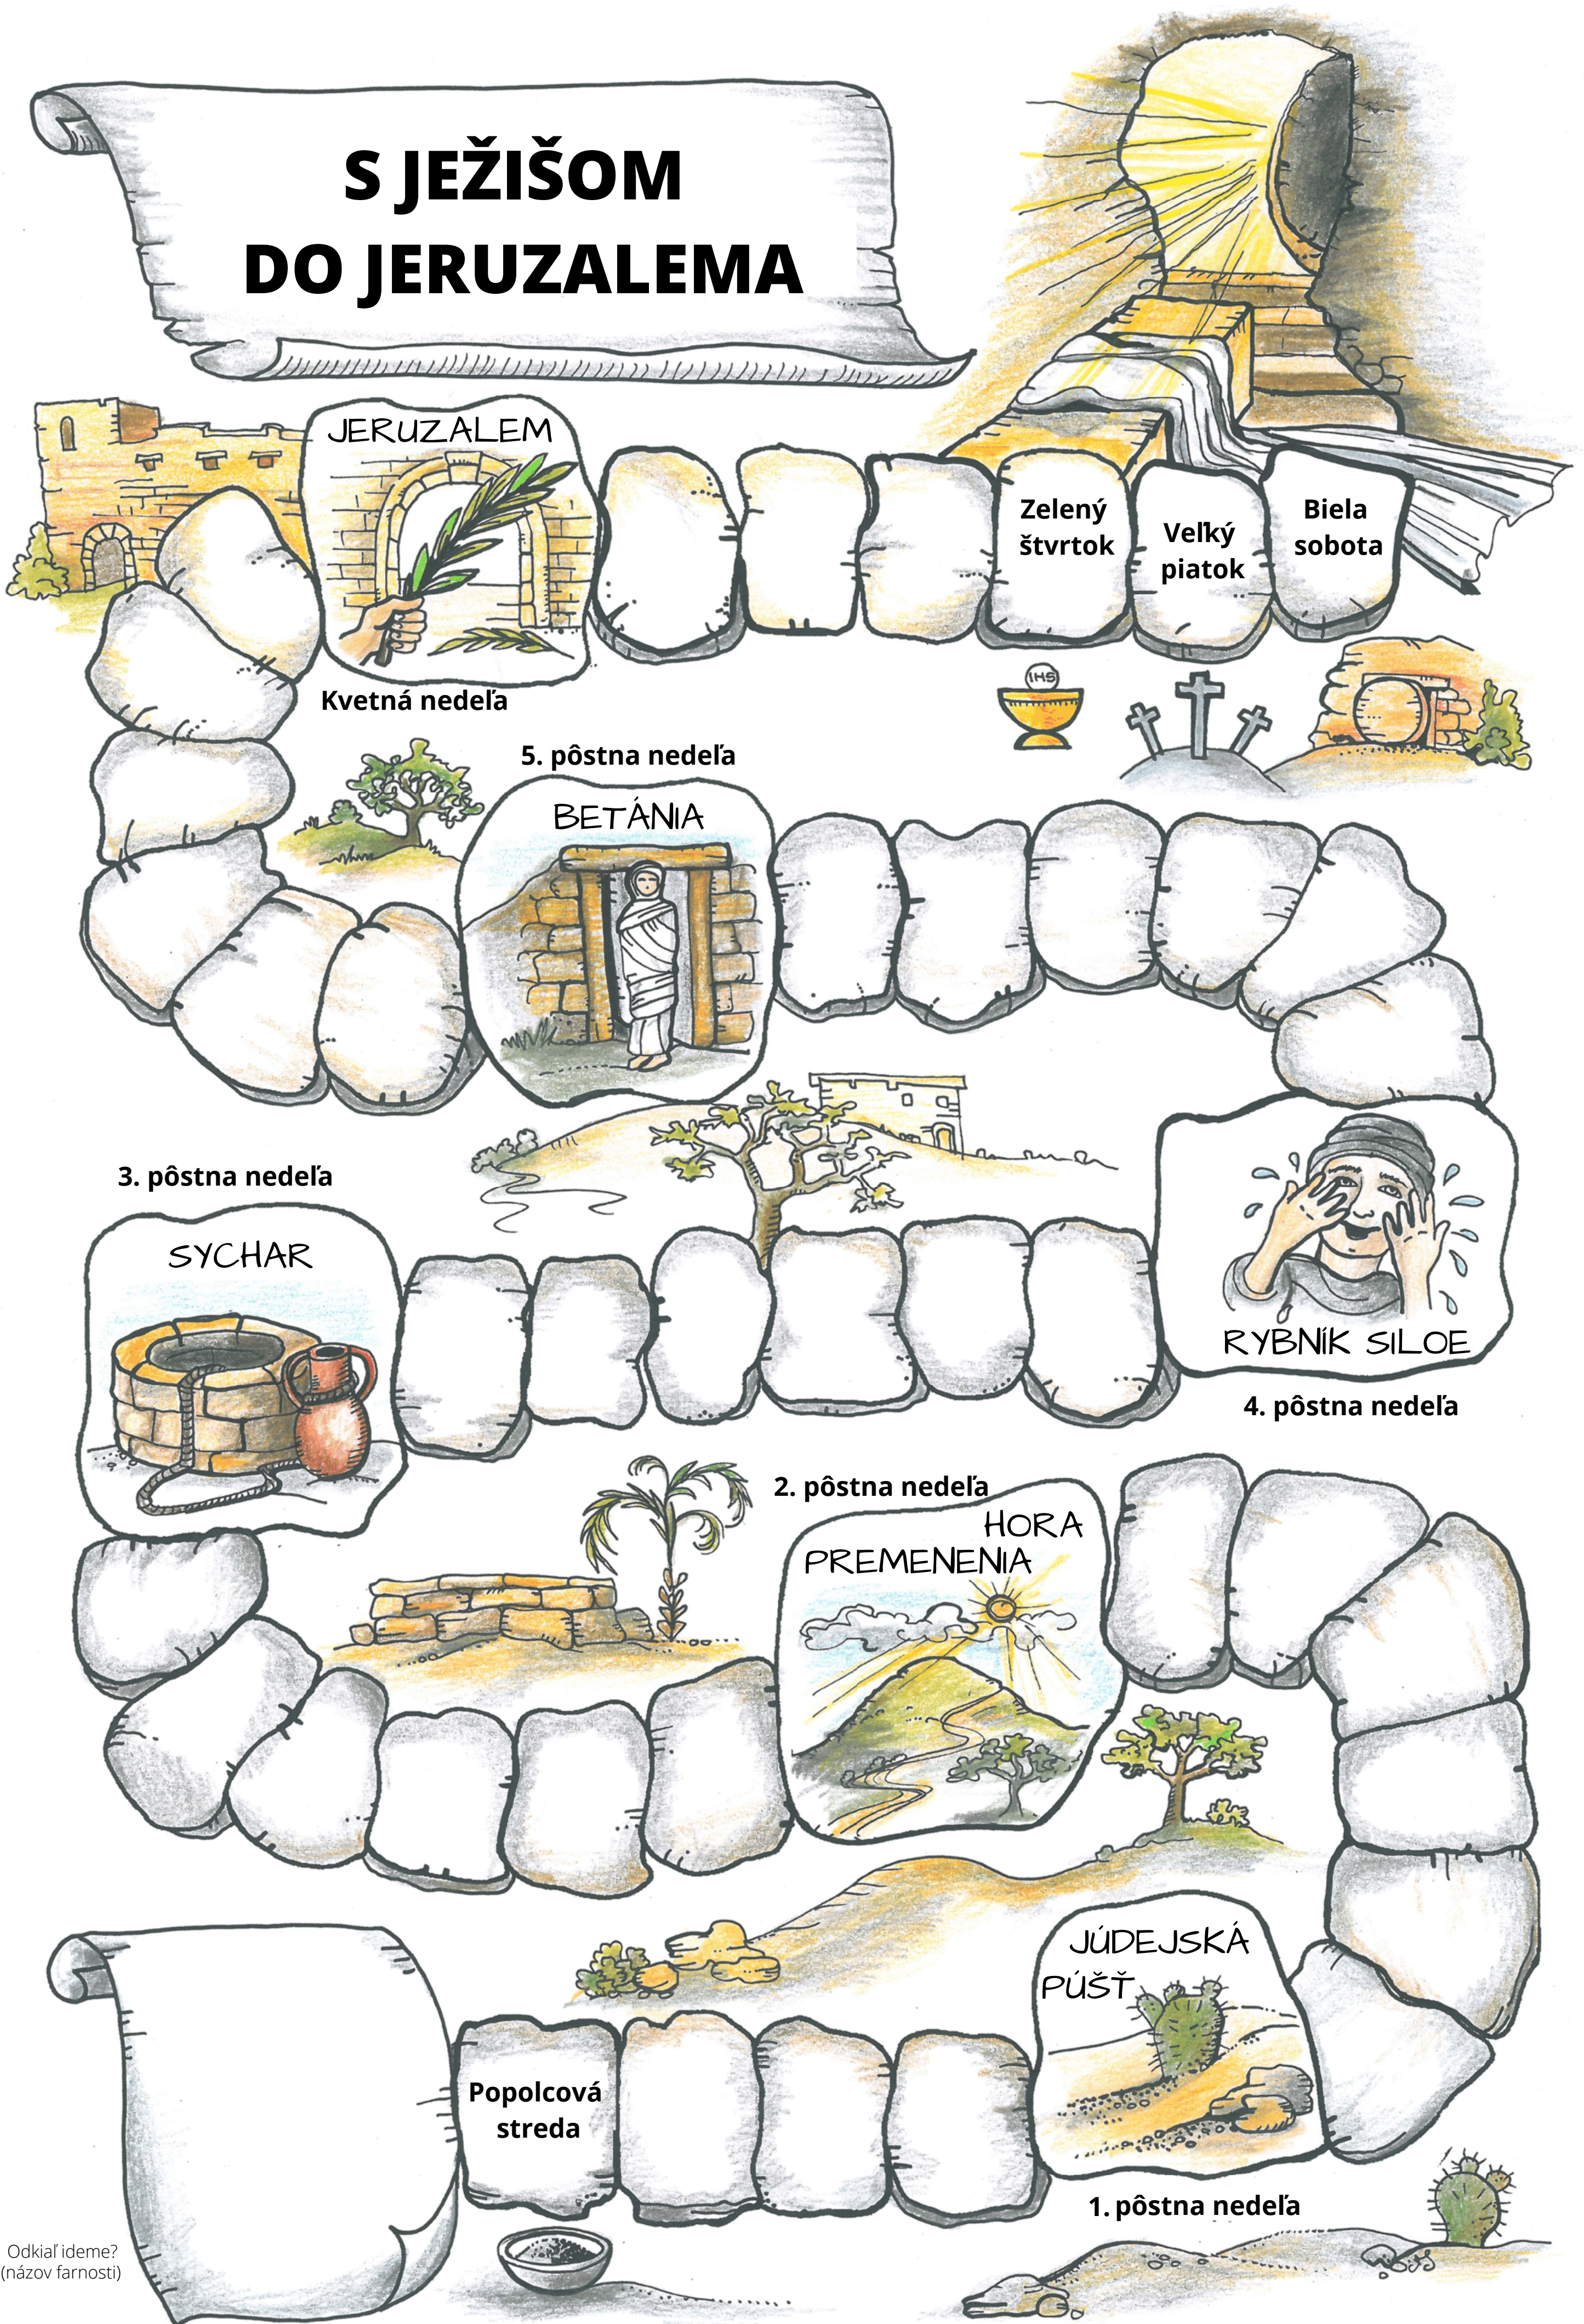

# S JEŽIŠOM DO JERUZALEMA

JERUZALEM

Kvetná nedeľa

Zelený štvrtok

Veľký piatok

Biela sobota

5. pôstna nedeľa

BETÁNIA

3. pôstna nedeľa

SYCHAR

RYBNÍK SILOE

4. pôstna nedeľa

2. pôstna nedeľa

HORA  
PREMENENIA

JÚDEJSKÁ  
PÚŠŤ

Popolcová  
streda

1. pôstna nedeľa

Odkiaľ ideme?  
(názov farnosti)

# S JEŽIŠOM DO JERUZALEMA

JERUZALEM

Kvetná nedeľa

Zelený  
štvrtok

Velký  
piatok

Biela  
sobota

5. pôstna nedeľa

BETÁNIA